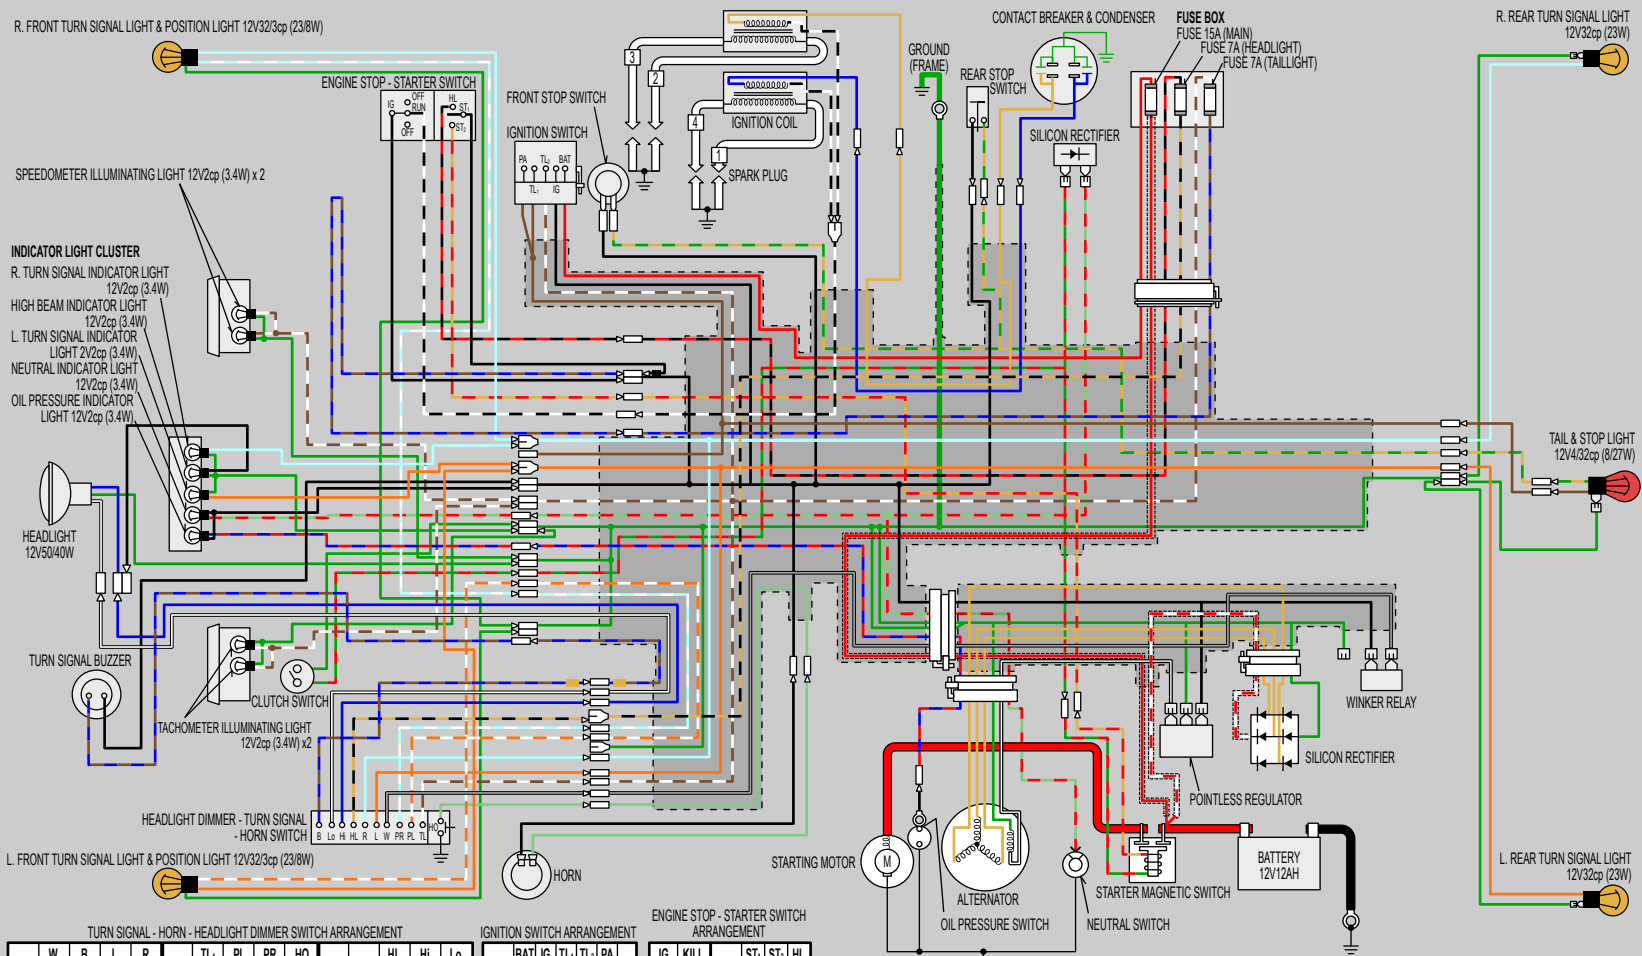

WIRING DIAGRAM - 1976 CB550F

TURN SIGNAL - HORN - HEADLIGHT DIMMER SWITCH ARRANGEMENT

	W	B	L	R	TL ₁	PL	PR	HO
L ₁	○	○	○		○	○	○	○
L ₂	○	○	○		○	○	○	○
N	○	○	○		○	○	○	○
R ₁	○	○	○	○	○	○	○	○
R ₂	○	○	○	○	○	○	○	○

IGNITION SWITCH ARRANGEMENT

	BAT	IG	TL ₁	TL ₂	PA
LOCK	○	○	○	○	○
OFF	○	○	○	○	○
RUN	○	○	○	○	○
PA	○	○	○	○	○